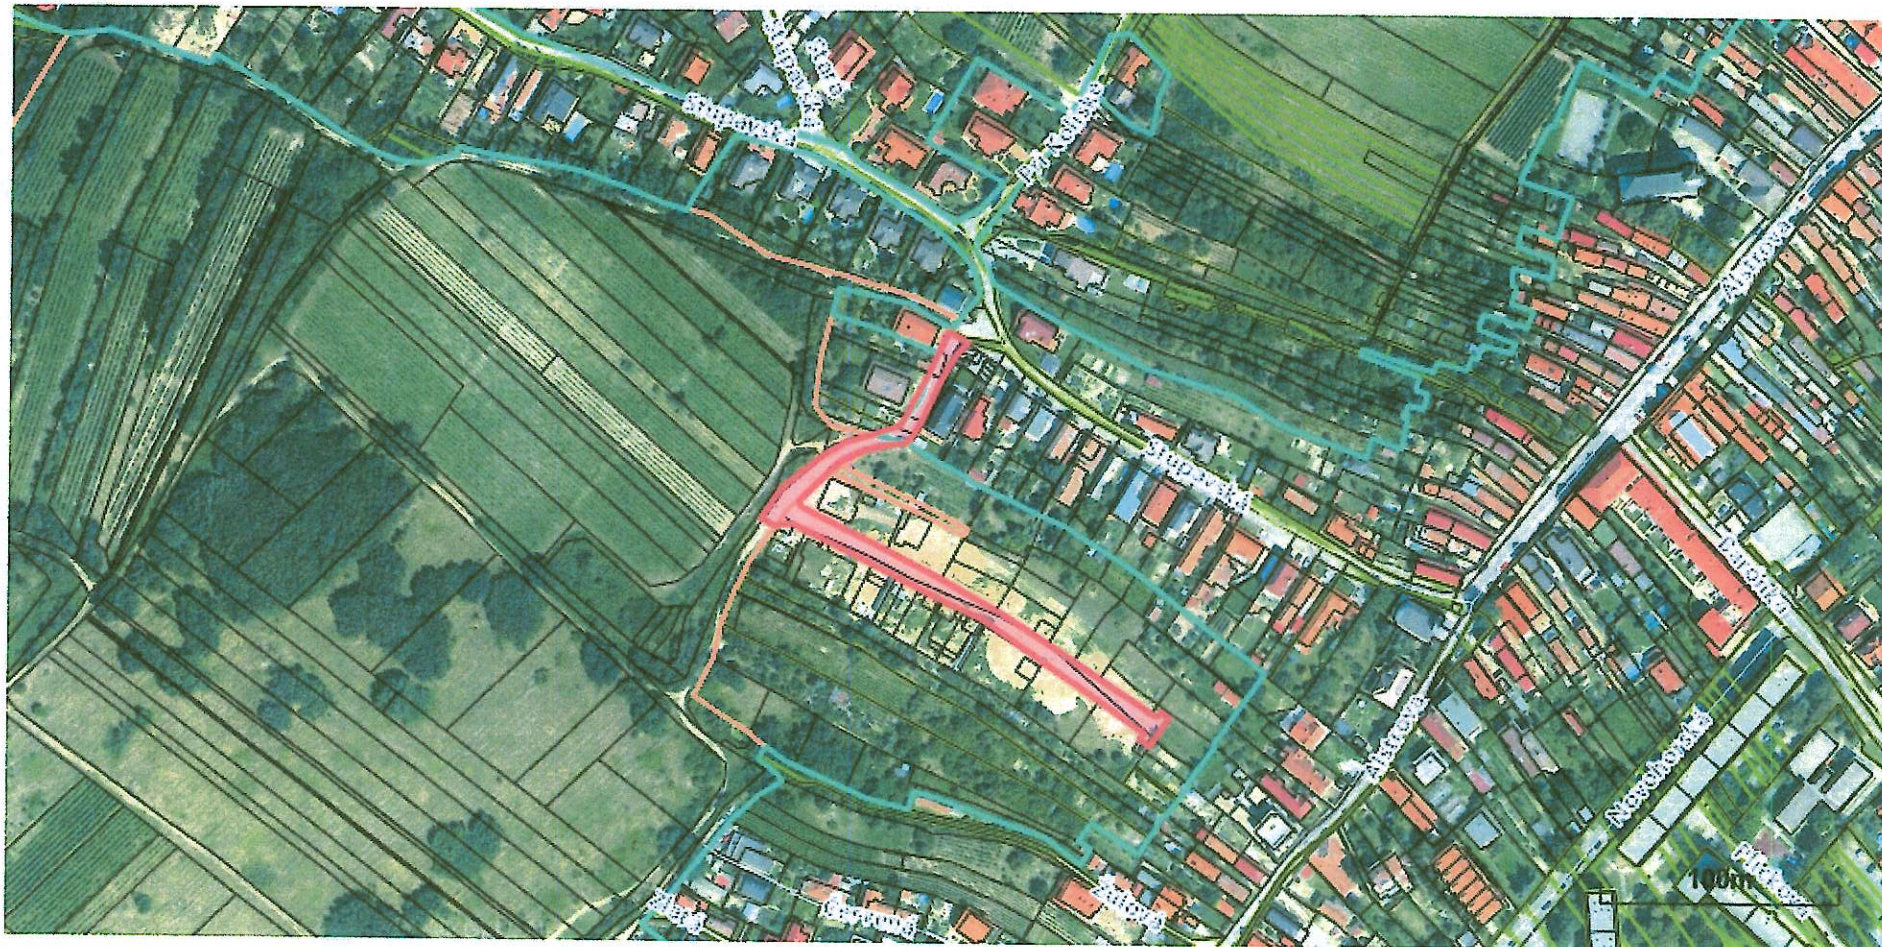

Kreslenie

Bratislavský > Bratislava III > Bratislava-Rača > k.ú. Rača

Vytlačené z aplikácie [Mapový klient ZBGIS](#). Nepoužiteľné na právne úkony.

Meranie a grafické znázornenie je len informatívne a je nepoužiteľné na vytýčenie hraníc pozemkov a osadenie stavieb na pozemky. Vytýčenie hraníc pozemkov a osadenie stavieb na pozemky môže vykonať len odborne spôsobilá osoba.