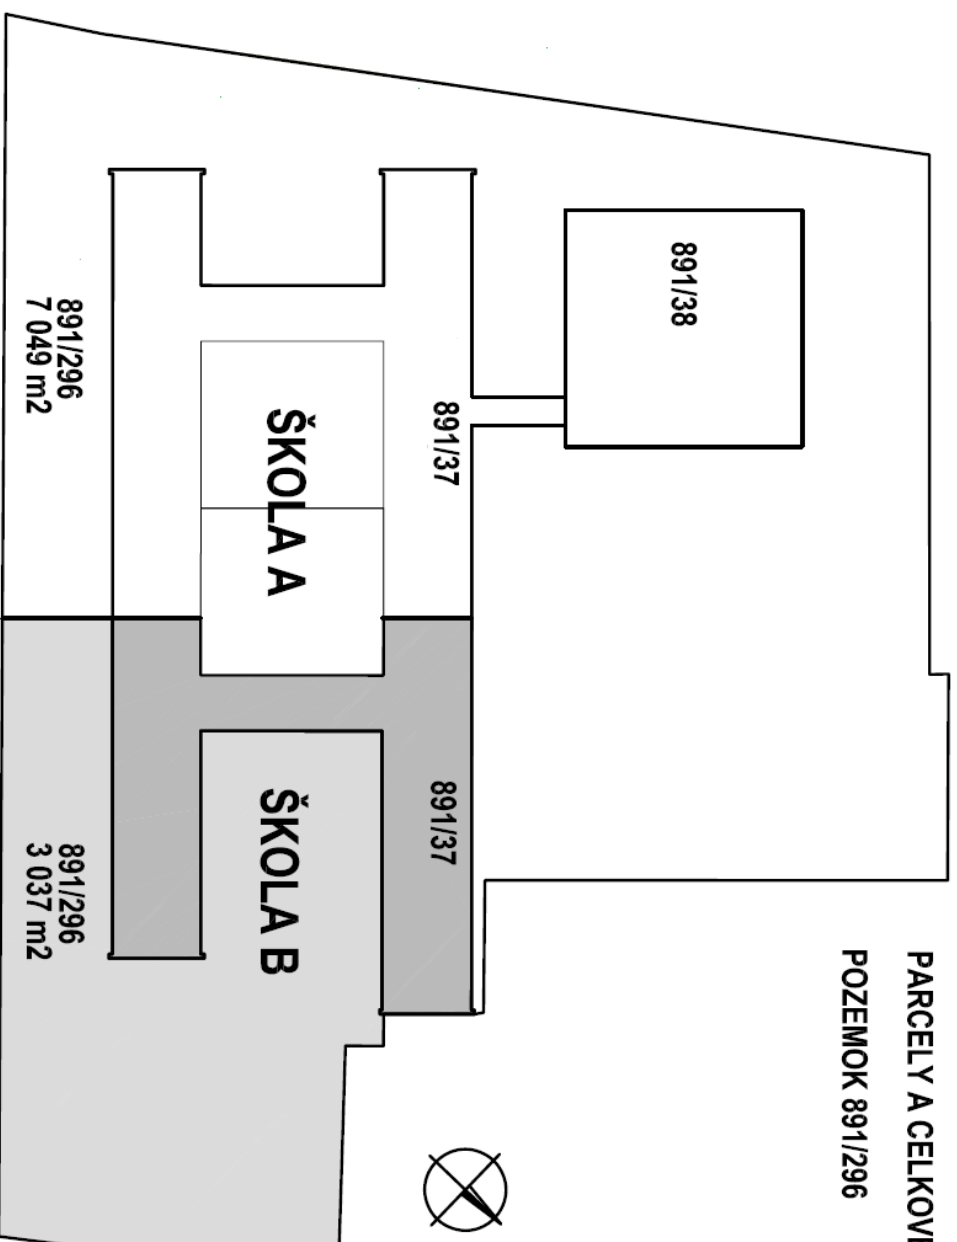

PARCELY A CELKOVÉ VÝMERY PODĽA LV  
POZEMOK 891/296 10 086 m<sup>2</sup>

**ZŠ PLICKOVA**